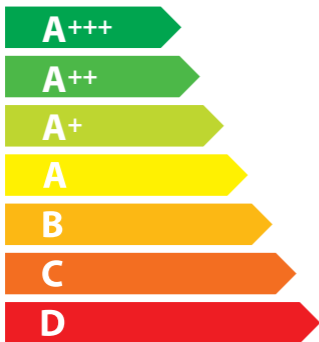

# ENERG

енергия · ενέργεια

Küppersbusch

BP6550.0

**70** L

**0.99** kWh/cycle\*

**0.68** kWh/cycle\*

\* цикъл · cyklus · portion · zykus · πρόγραμμα · ciclo · tsükkel · ohjelma · ciklus  
ciklas · cikls · čiklu · cyclus · cykl · ciclu · program · cykel