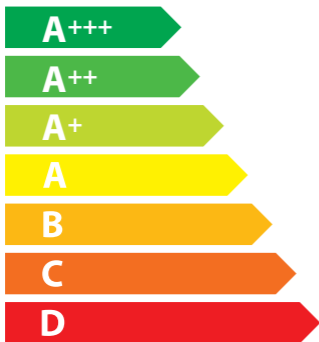

ENERG

енергия · ενέργεια

Küppersbusch

CBP6550.0

44 L

0.78 kWh/cycle*

0.59 kWh/cycle*

* цикъл · cyklus · portion · zykus · πρόγραμμα · ciclo · tsükkel · ohjelma · ciklus
ciklas · cikls · čiklu · cyclus · cykl · ciclu · program · cykel